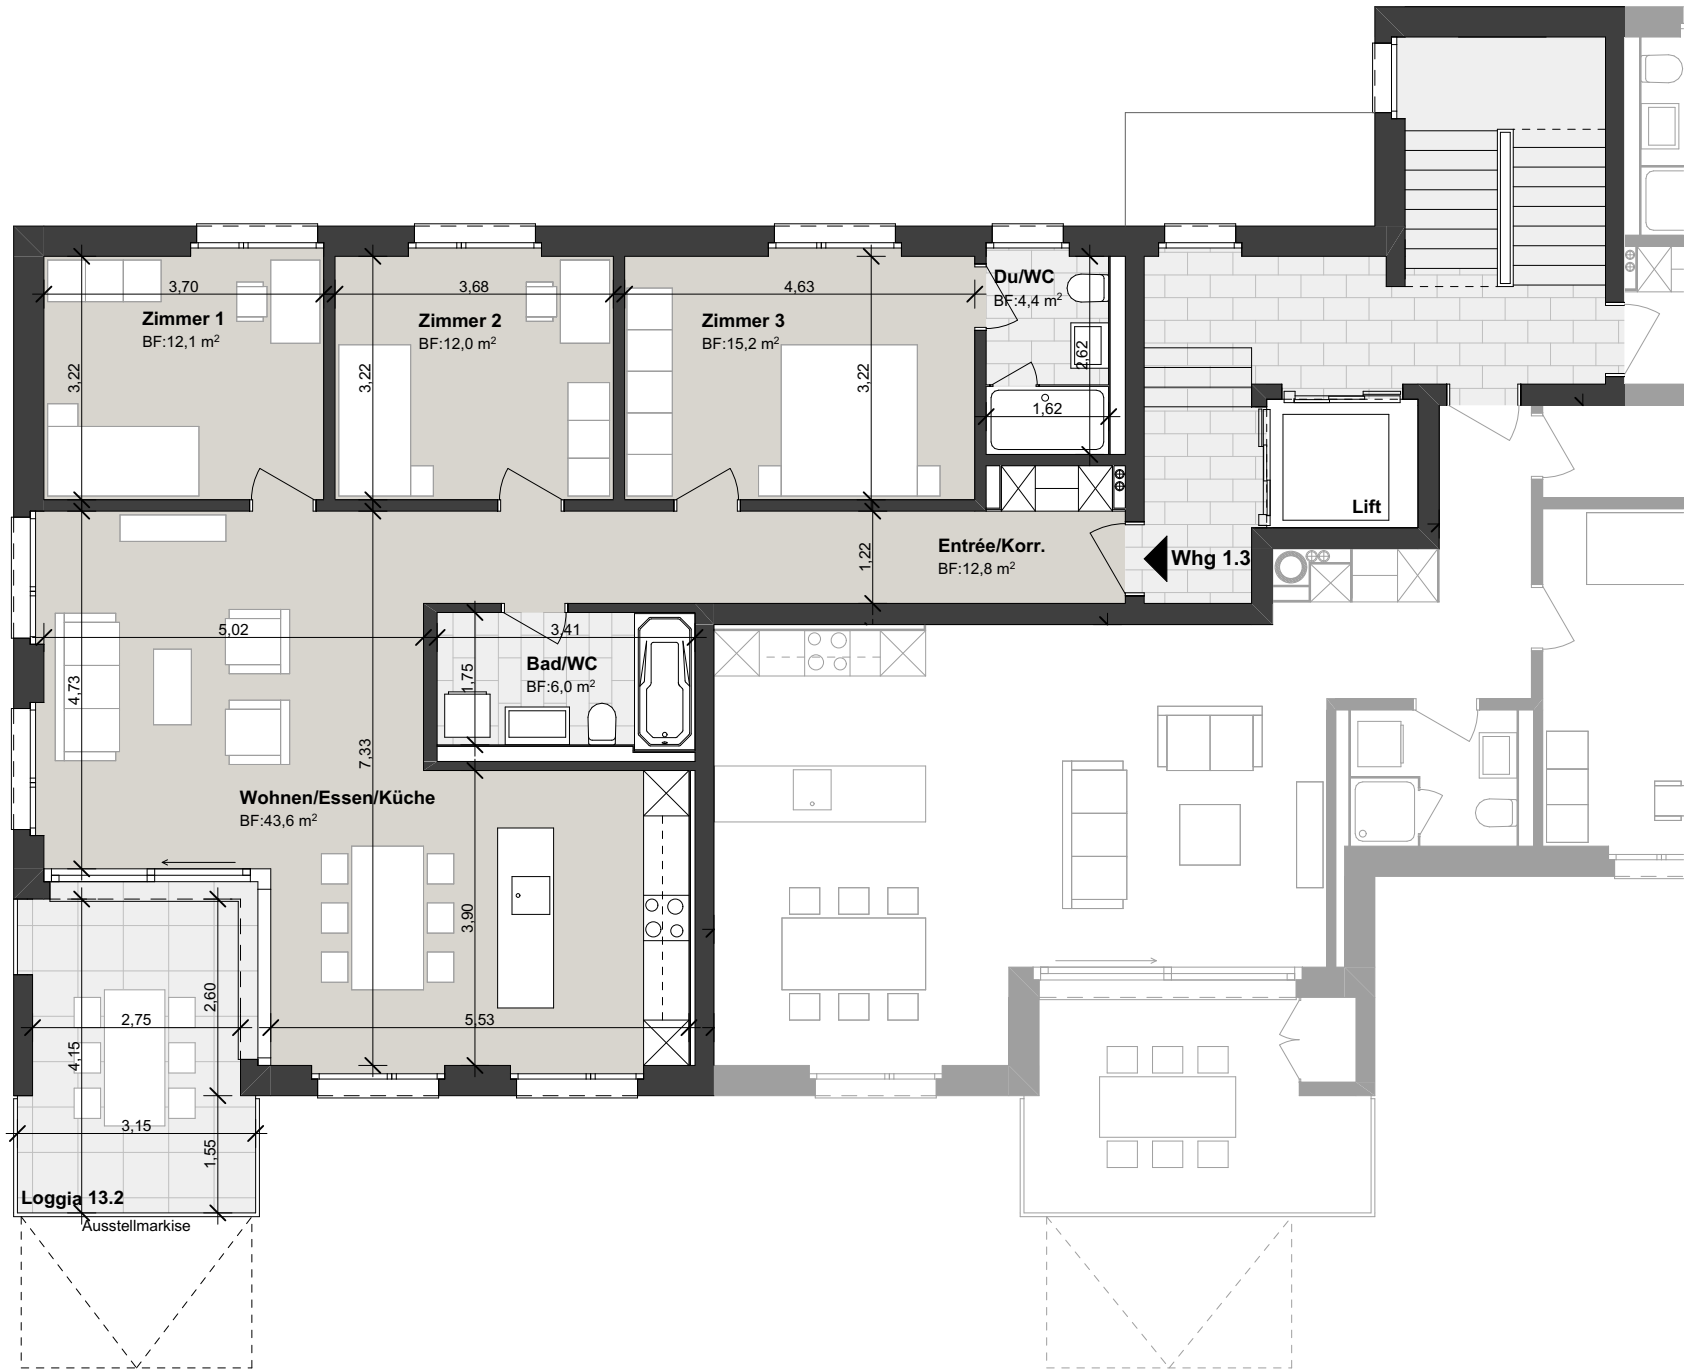

Anzahl Zimmer	4.5
Bruttowohnfläche	112.50 m ²
Hauptnutzfläche	106.00 m ²
Aussenbereich	13.20 m ²
Keller	9.90 m ²

Neubau MFH
Kräzernstrasse 82
9000 St. Gallen

Wohnung 1.3 1.OG 1:100

Anzahl Zimmer	4.5
Bruttowohnfläche	112.50 m ²
Hauptnutzfläche	106.00 m ²
Aussenbereich	13.20 m ²
Keller	9.90 m ²

Neubau MFH
Kräzernstrasse 82
9000 St. Gallen

Keller zu Wohnung 1.3 UG 1:200