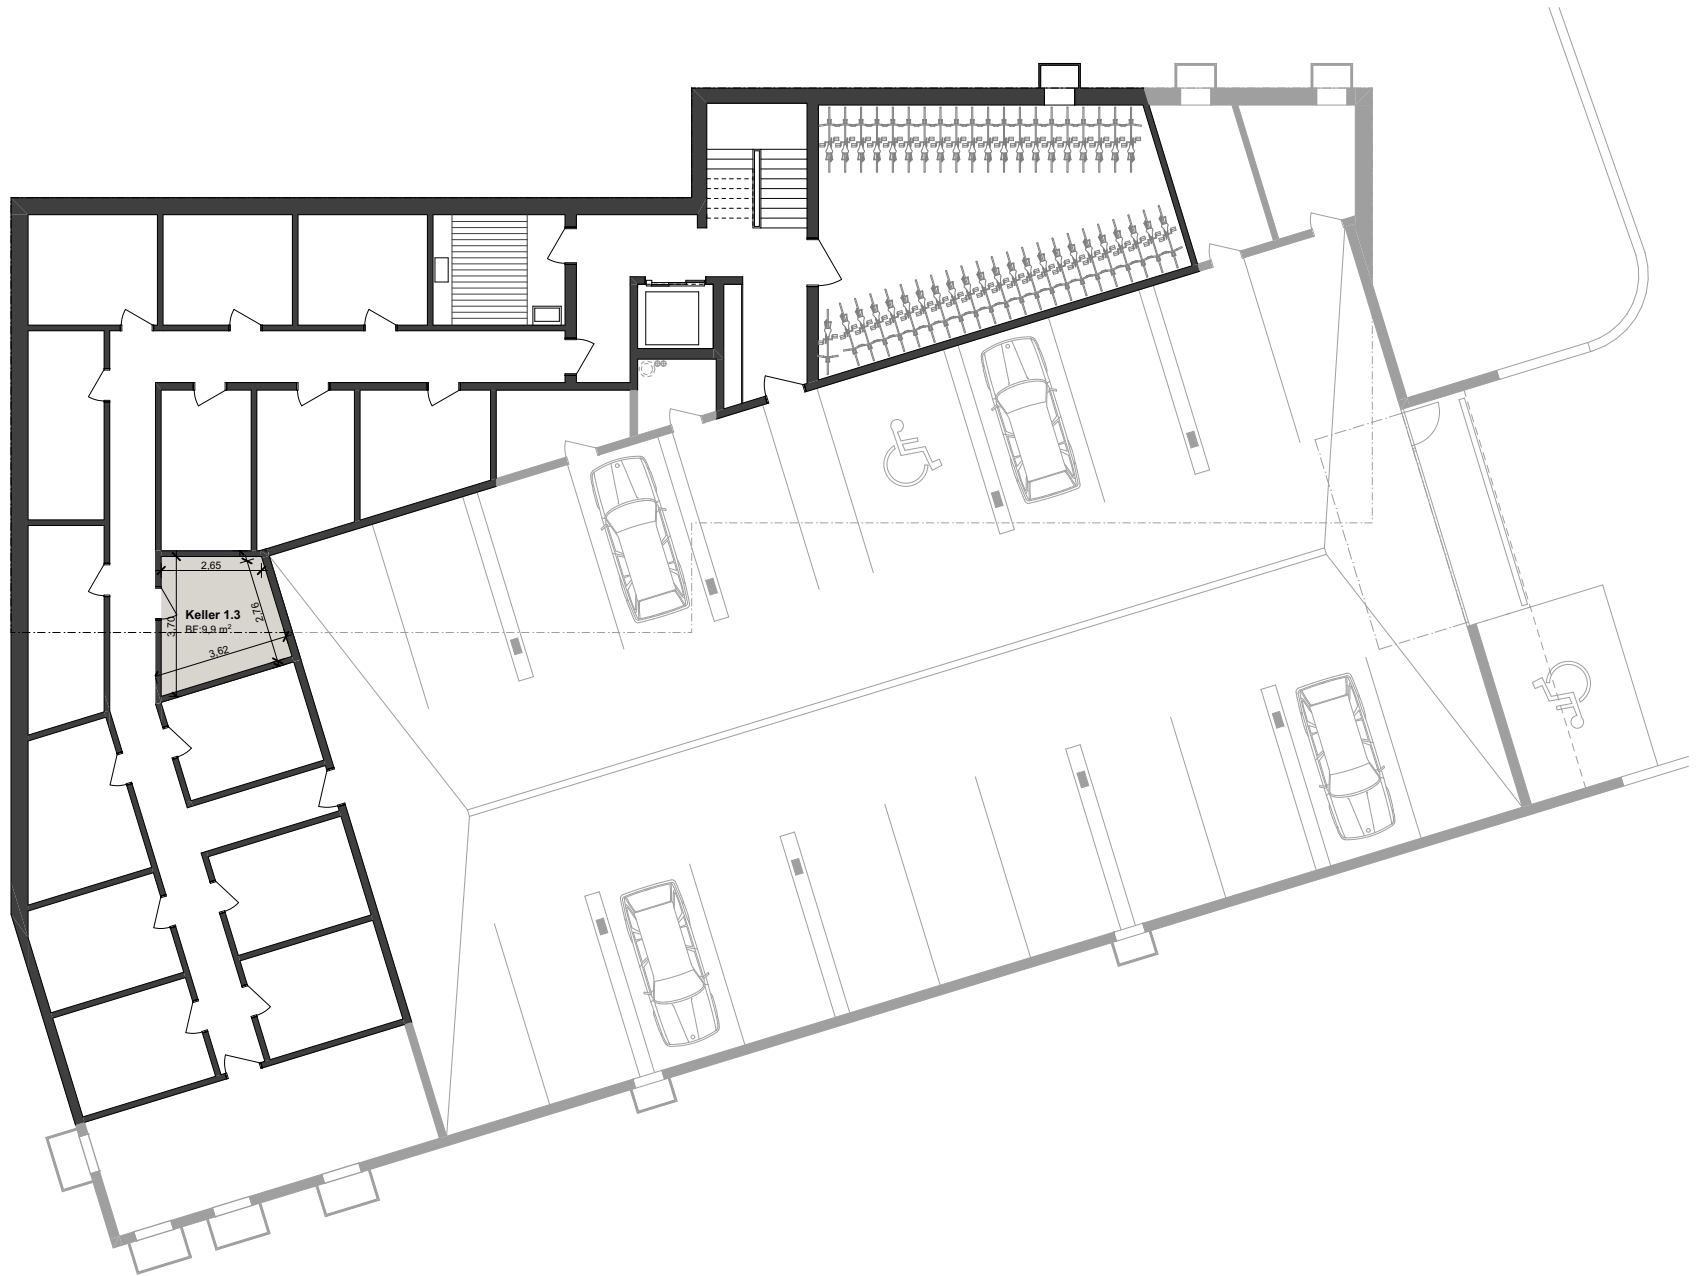

Anzahl Zimmer	4.5
Bruttowohnfläche	112.50 m ²
Hauptnutzfläche	106.00 m ²
Aussenbereich	13.20 m ²
Keller	9.90 m ²

Neubau MFH
Kräzernstrasse 82
9000 St. Gallen

Wohnung 1.3 1.OG 1:100

Anzahl Zimmer	4.5
Bruttowohnfläche	112.50 m ²
Hauptnutzfläche	106.00 m ²
Aussenbereich	13.20 m ²
Keller	9.90 m ²

Neubau MFH
Kräzernstrasse 82
9000 St. Gallen

Keller zu Wohnung 1.3 UG 1:200