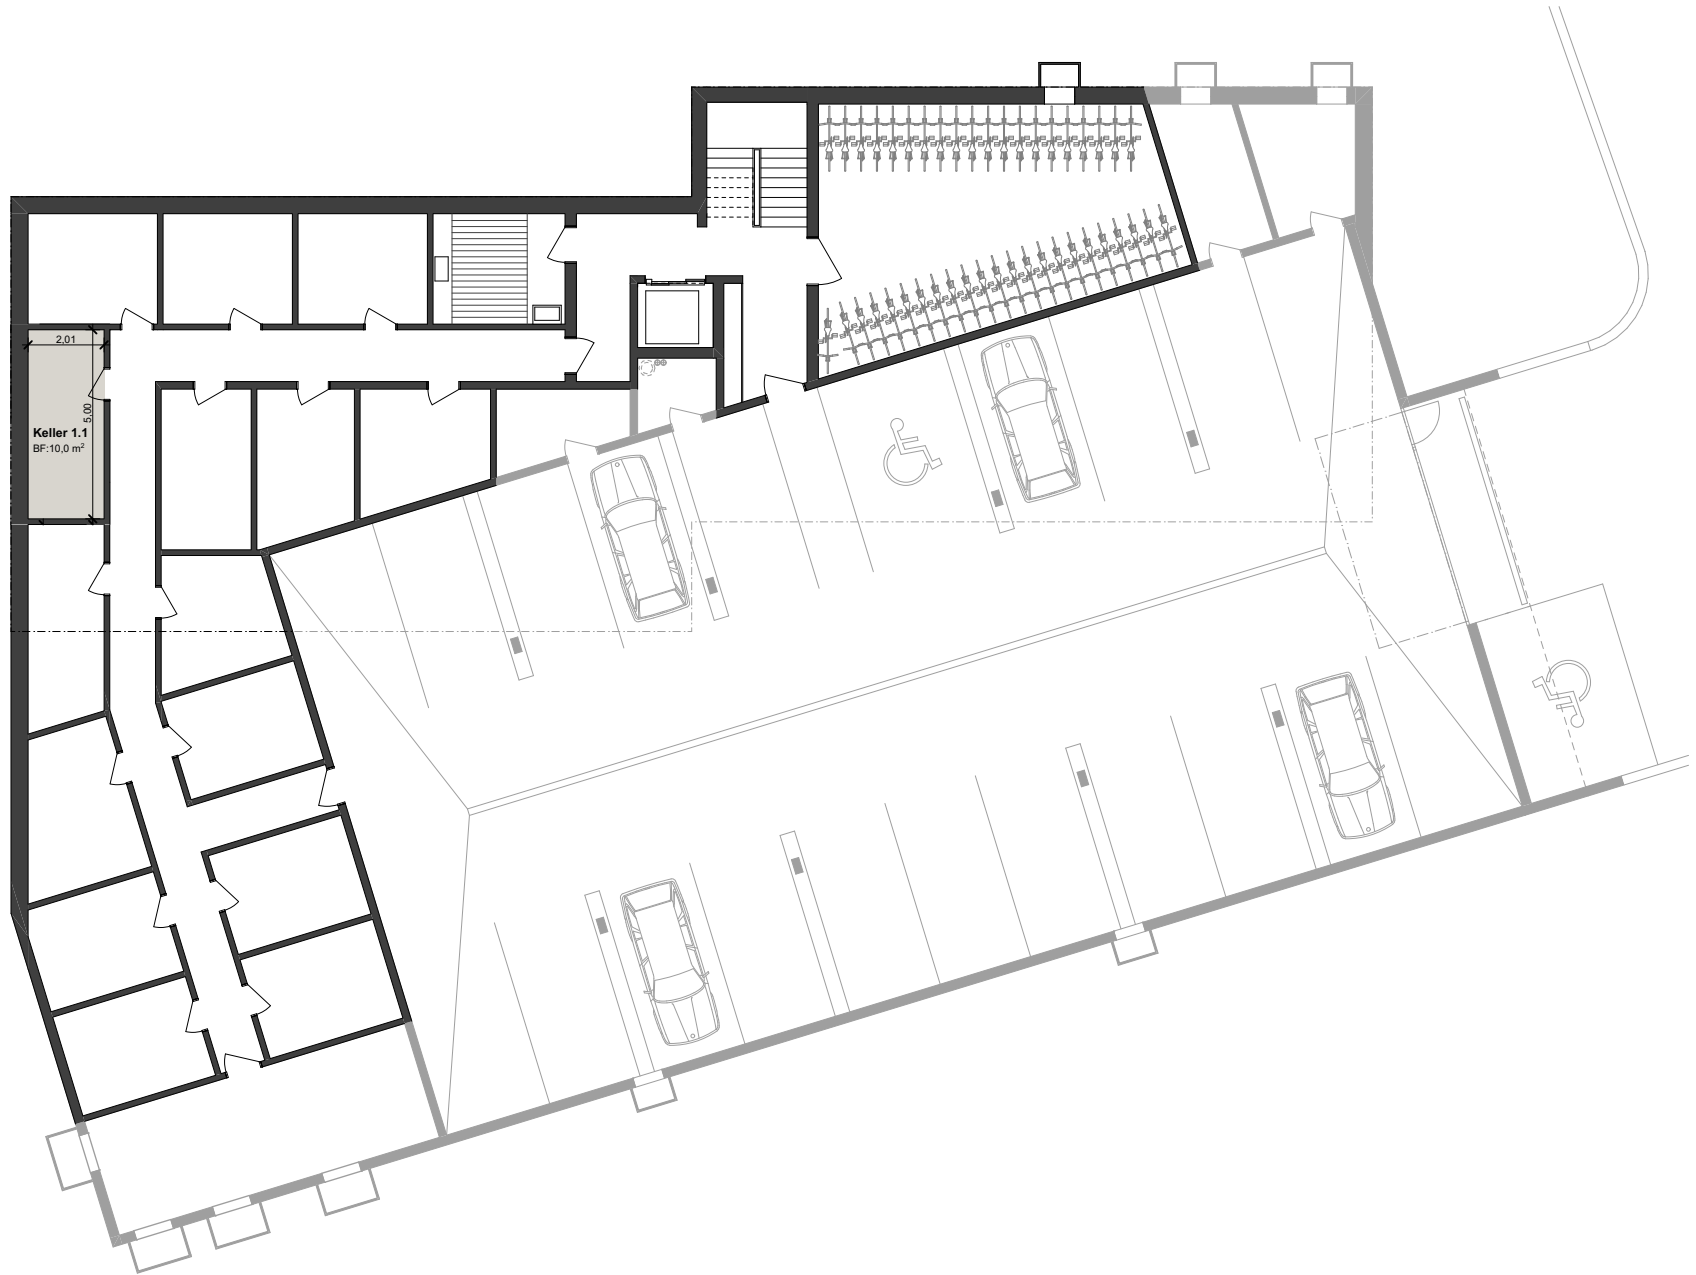

Anzahl Zimmer	4.5
Bruttowohnfläche	112.50 m ²
Hauptnutzfläche	106.00 m ²
Aussenbereich	13.20 m ²
Keller	10.00 m ²

Neubau MFH
Kräzernstrasse 82
9000 St. Gallen

Wohnung 1.1 1.OG 1:100

Anzahl Zimmer	4.5
Bruttowohnfläche	112.50 m ²
Hauptnutzfläche	106.00 m ²
Aussenbereich	13.20 m ²
Keller	10.00 m ²

Neubau MFH
Kräzernstrasse 82
9000 St. Gallen

Keller zu Wohnung 1.1 UG 1:200