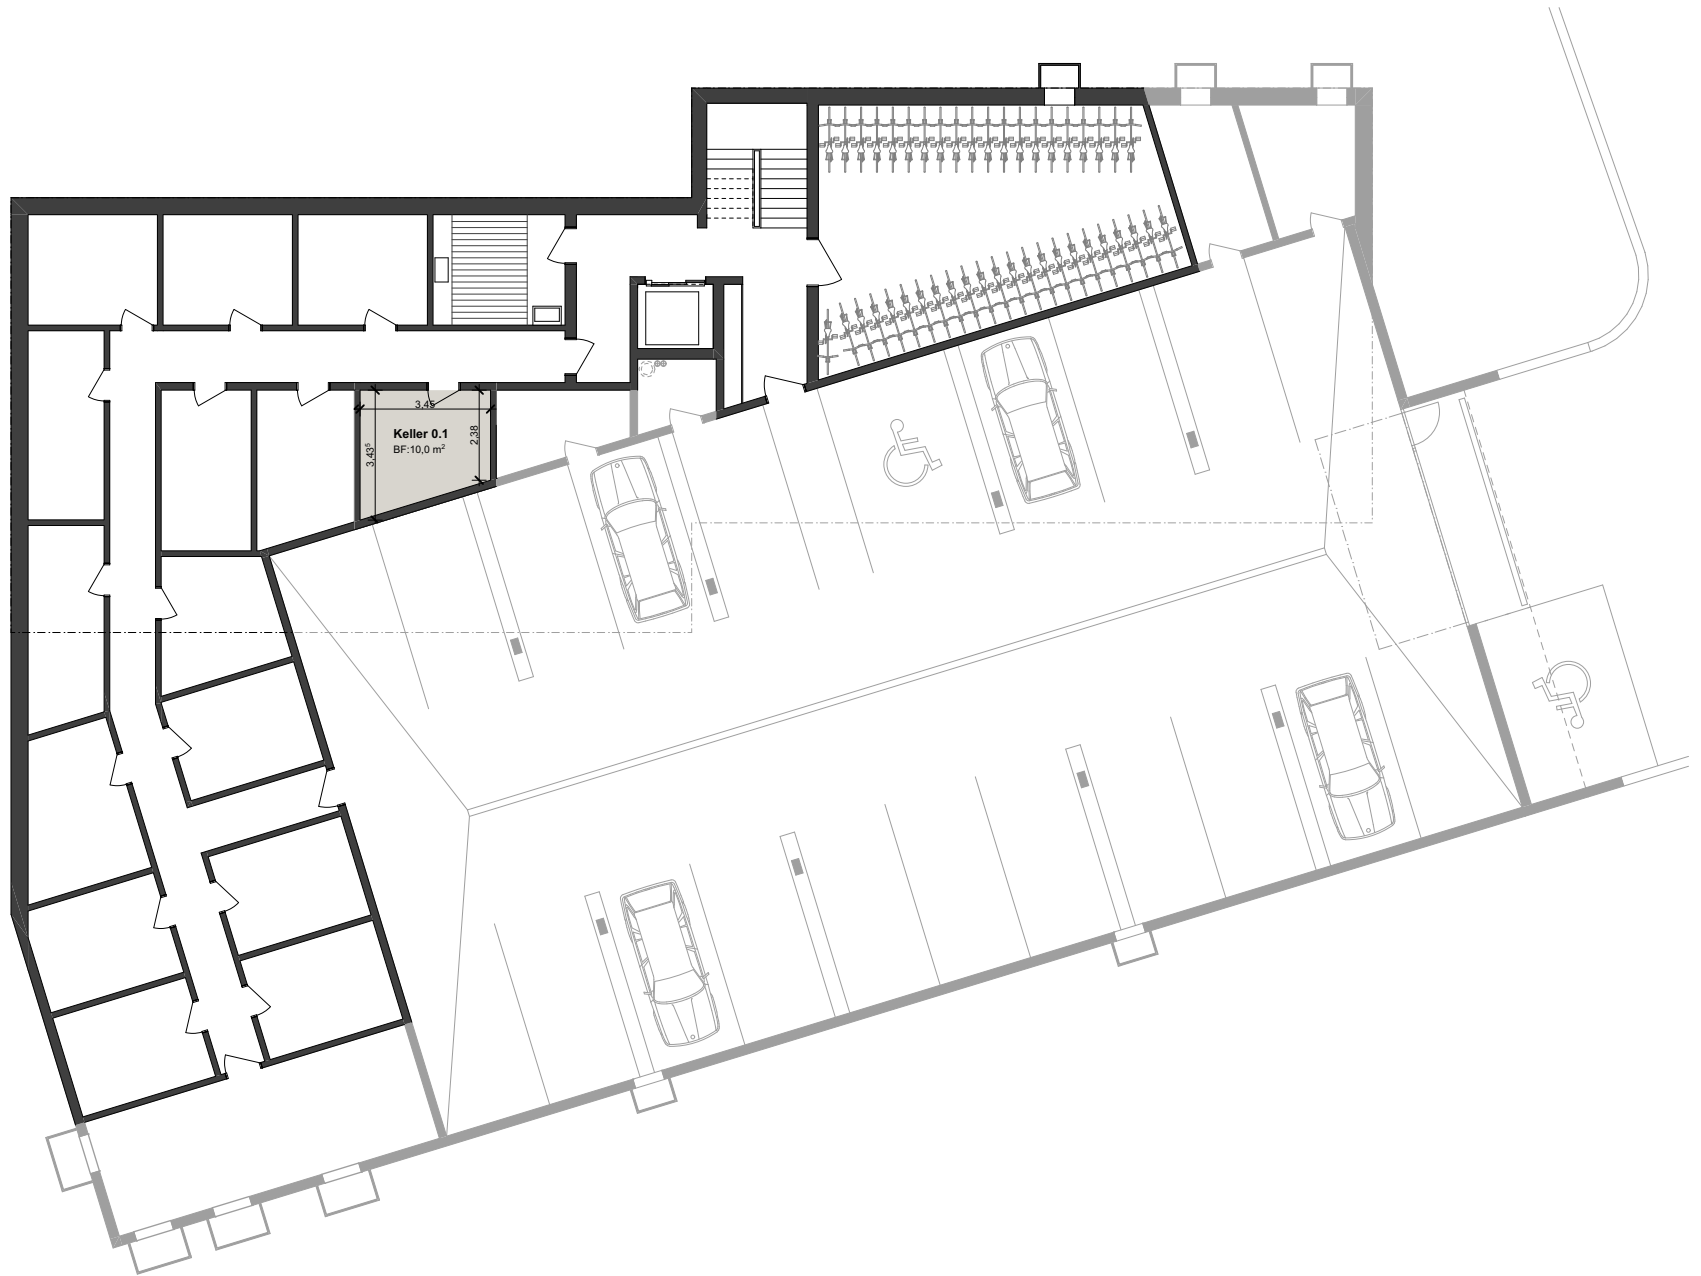

Anzahl Zimmer	4.5
Bruttowohnfläche	112.50 m ²
Hauptnutzfläche	106.00 m ²
Aussenbereich	25.00 m ²
Keller	10.00 m ²
Sondernutzfläche	80.00 m ²

Neubau MFH
Kräzernstrasse 82
9000 St. Gallen

Wohnung 0.1 EG 1:100

Anzahl Zimmer	4.5
Bruttowohnfläche	112.50 m ²
Hauptnutzfläche	106.00 m ²
Aussenbereich	25.00 m ²
Keller	10.00 m ²
Sondernutzfläche	80.00 m ²

Neubau MFH
Kräzernstrasse 82
9000 St. Gallen

Keller zu Wohnung 0.1 UG 1:200